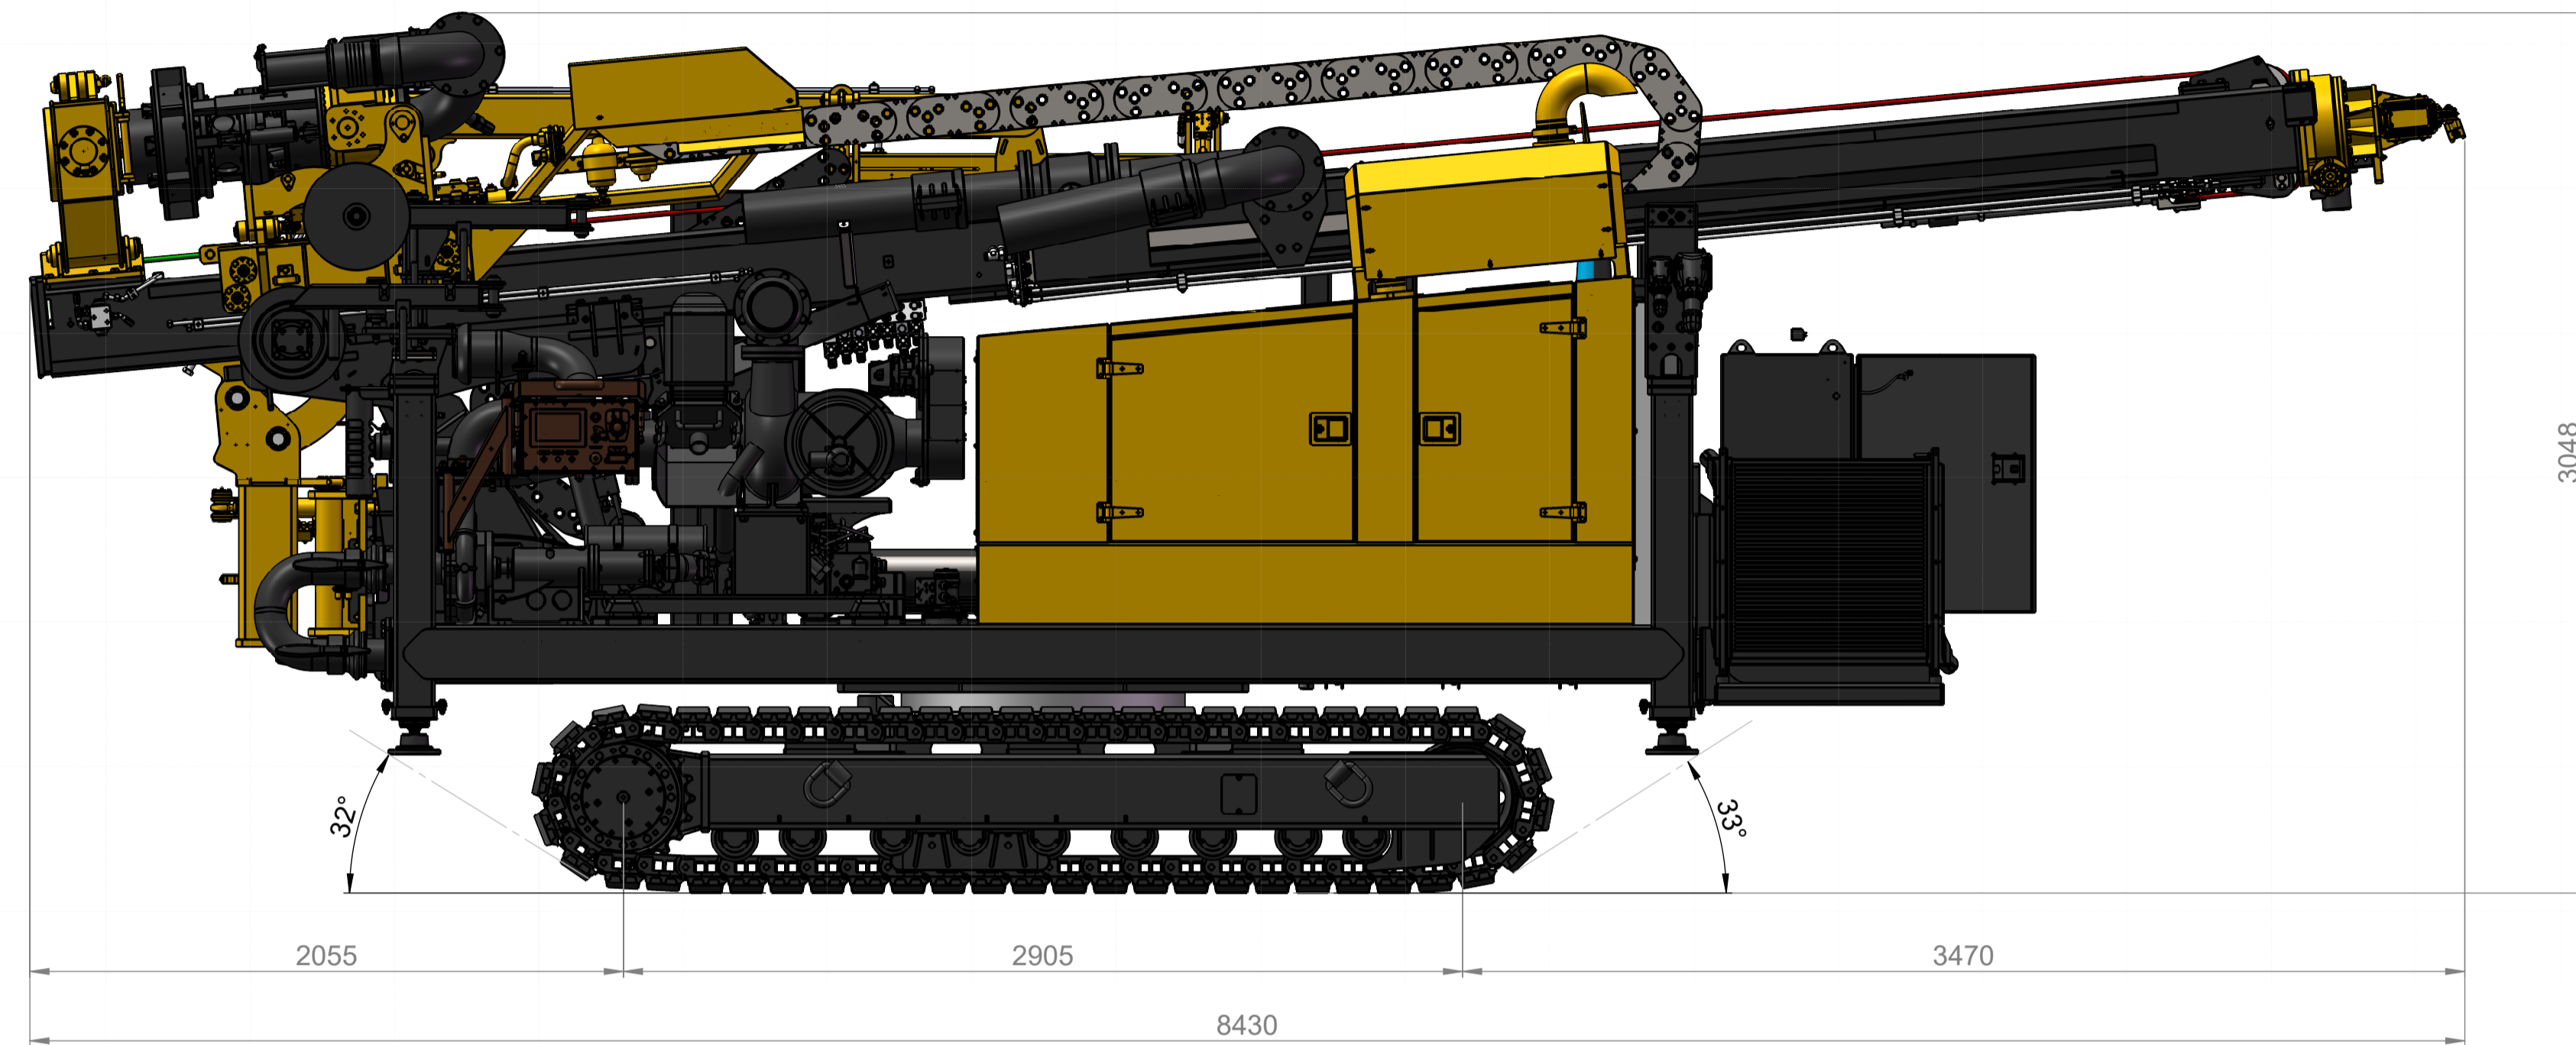

REVISIE TABEL				
Rev.	Gewijz door	Datum	Wijzigingnr	Omschrijving

Ruwheid volgens NEN 3634	Maattoeranties Volgens ISO-2768m	Vorm- en Plaattoeranties Volgens ISO-2768k	Materiaal: Material <not specified>
Schaal: 1:20	Maateenheid: mm	Getekend: R. Ramdien	Gecontroleerd:
Datum Get: 29-09-2022		Datum Controle:	
Omschrijving: <b>Boxer 200 - Wolbers</b>		Tekeningnr: <b>(Render)657097</b>	Artikelnr:
Blad 1 van 1		A1	