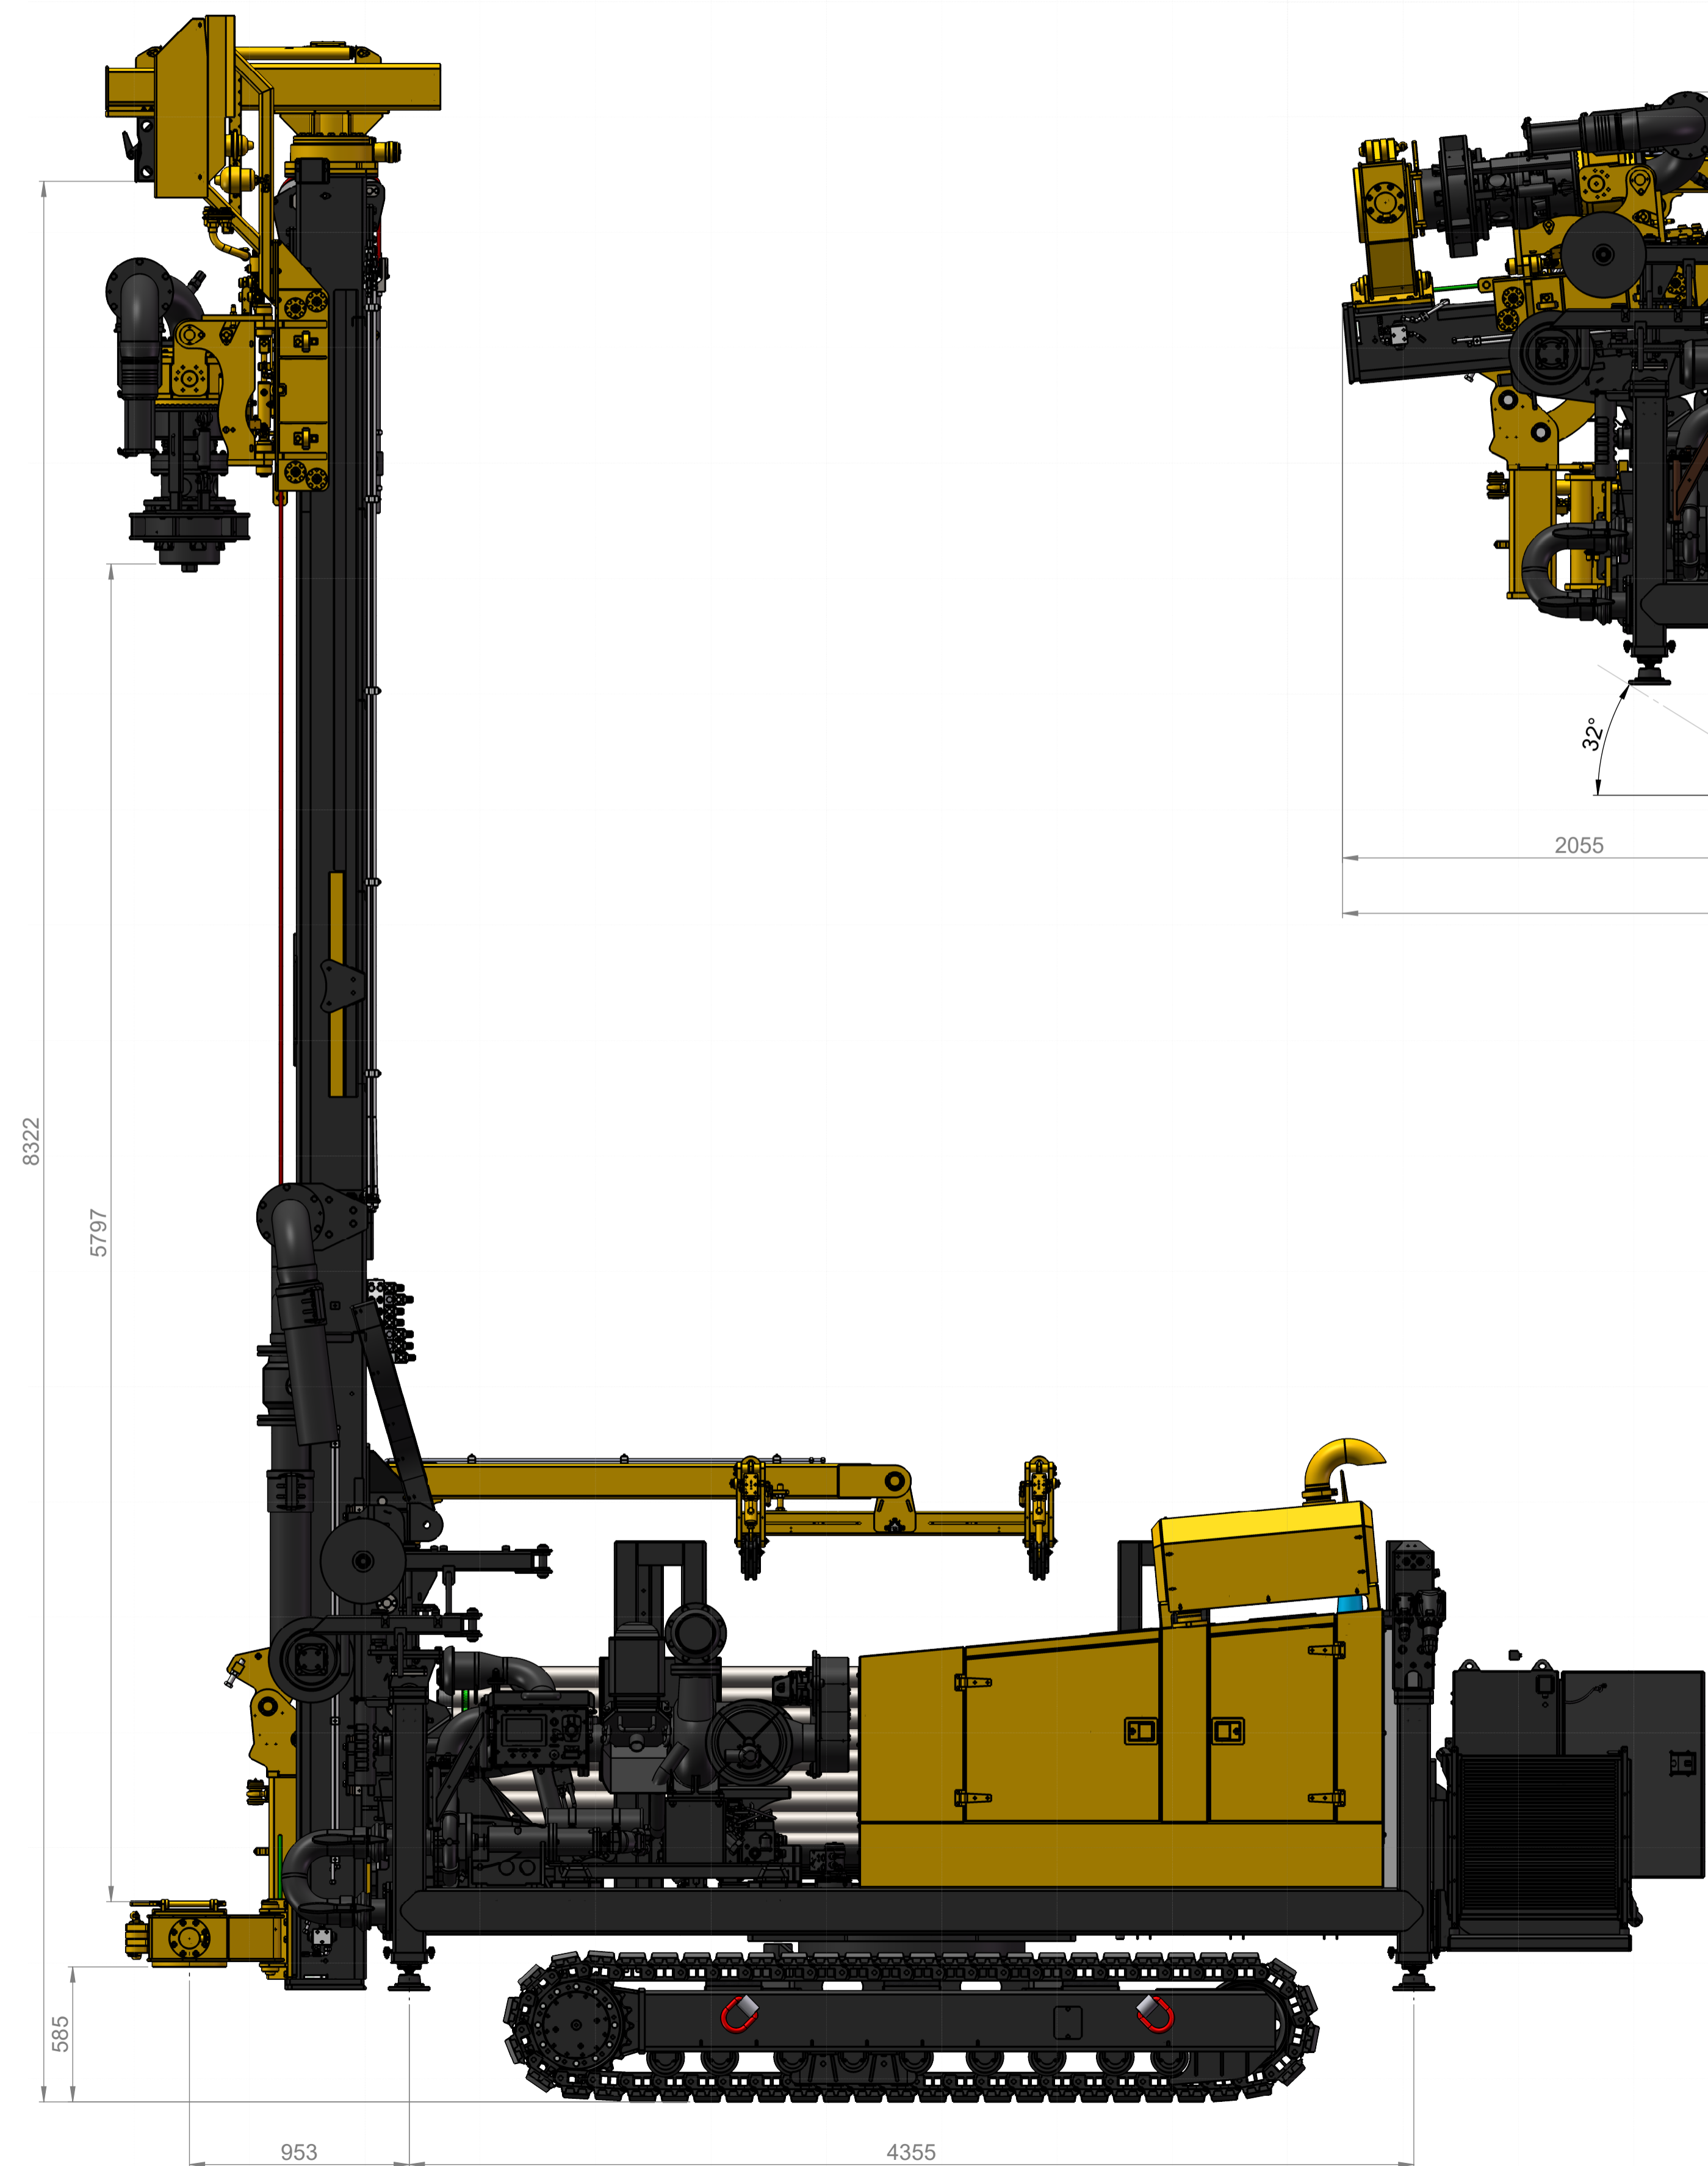

REVISIE TABEL				
Rev.	Gewijz door	Datum	Wijzigingnr	Omschrijving

Ruwheid volgens NEN 3634	Maattoeranties Volgens ISO-2768m	Vorm- en Plaattoeranties Volgens ISO-2768k	Materiaal: Material <not specified>
Schaal: 1:20	Maateenheid: mm	Getekend: R. Ramdien	Gecontroleerd:
Datum Get: 29-09-2022		Datum Controle:	
Omschrijving: <b>Boxer 200 - Wolbers</b>		Tekeningnr: <b>(Render)657097</b>	Artikelnr:
Blad 1 van 1		A1	