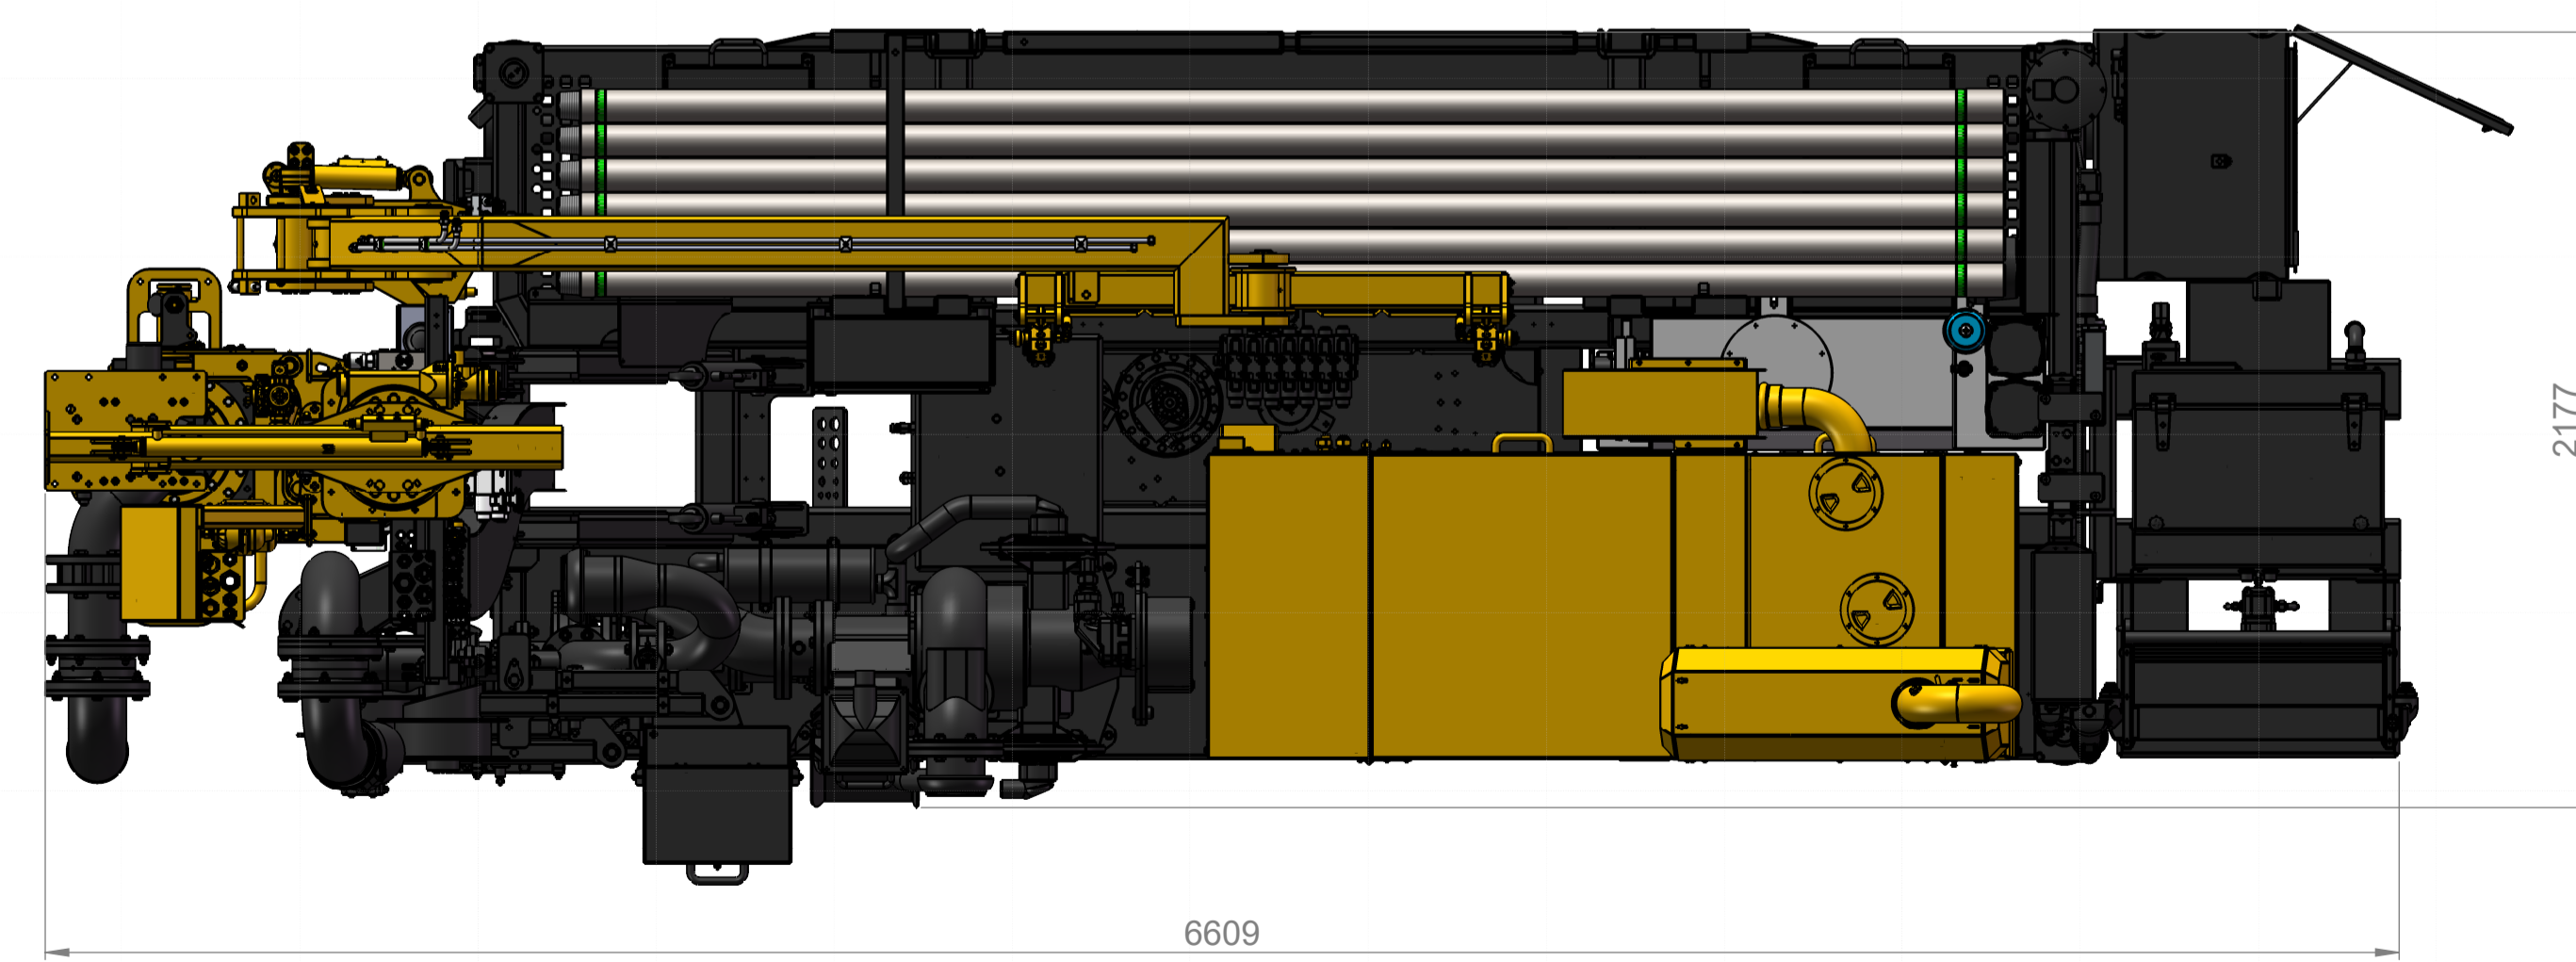

REVISIE TABEL				
Rev.	Gewijz door	Datum	Wijzigingnr	Omschrijving

Ruwheid volgens NEN 3634	Maattoeranties Volgens ISO-2768m	Vorm- en Plaattoeranties Volgens ISO-2768k	Materiaal: Material <not specified>
Schaal: 1:20	Maateenheid: mm	Getekend: R. Ramdien	Gecontroleerd:
Datum Get: 29-09-2022		Datum Controle:	
Omschrijving: <b>Boxer 200 - Wolbers</b>		Tekeningnr: <b>(Render)657097</b>	Artikelnr:
Blad 1 van 1		A1	