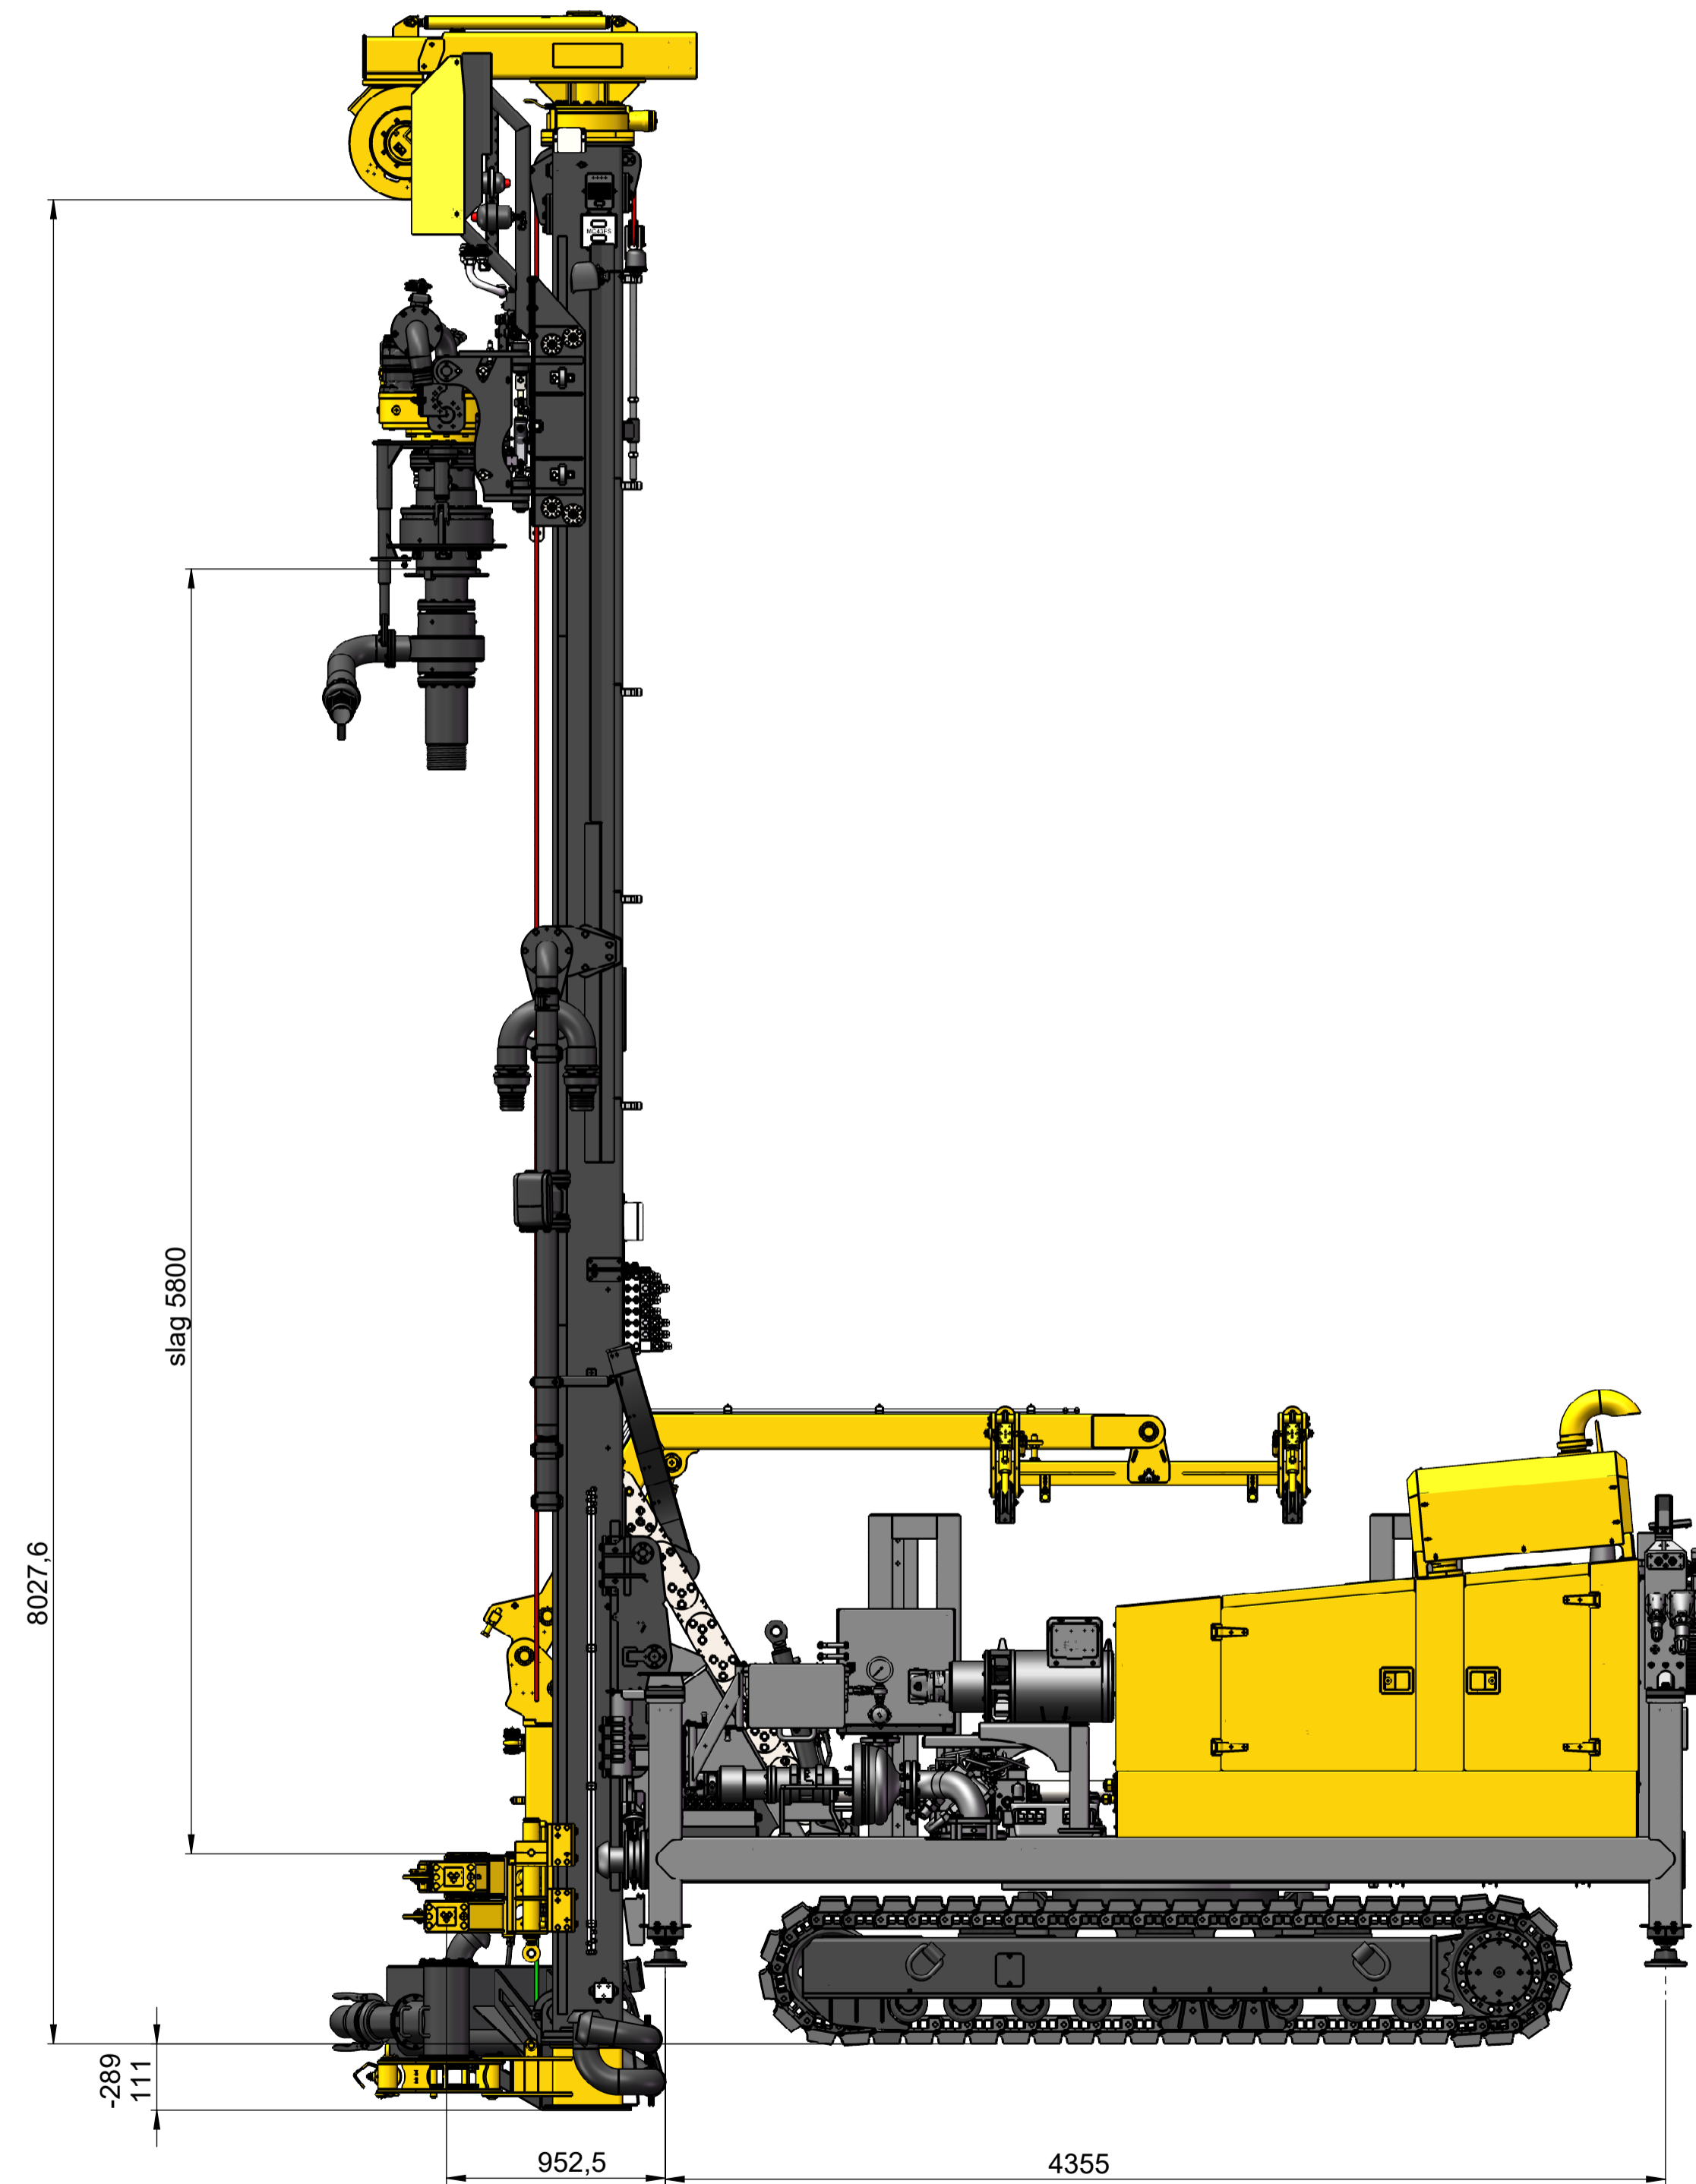

REVISIE TABEL				
Rev.	Gewijz door	Datum	Wijzigingnr	Omschrijving

Ruwheid volgens NEN 3634	Maattoeranties Volgens ISO-2768m	Vorm- en Plaattoeranties Volgens ISO-2768k	Materiaal: Material <not specified>
	Schaal: 1:25	Getekend: R. Ramdien	Gecontroleerd:
	Maateenheid: mm	Datum Get: 27-09-2022	Datum Controle:
CONRAD <small>ALL RIGHTS RESERVED</small>		CONRAD STANEN B.V. P.O. BOX 1064 NL 8300 BB EMMELOORD	Tekeningnr (Render)657013
		Omschrijving: Boxer 200 - Ledo - 221092	Artikelnr
Blad 1 van 1			A1