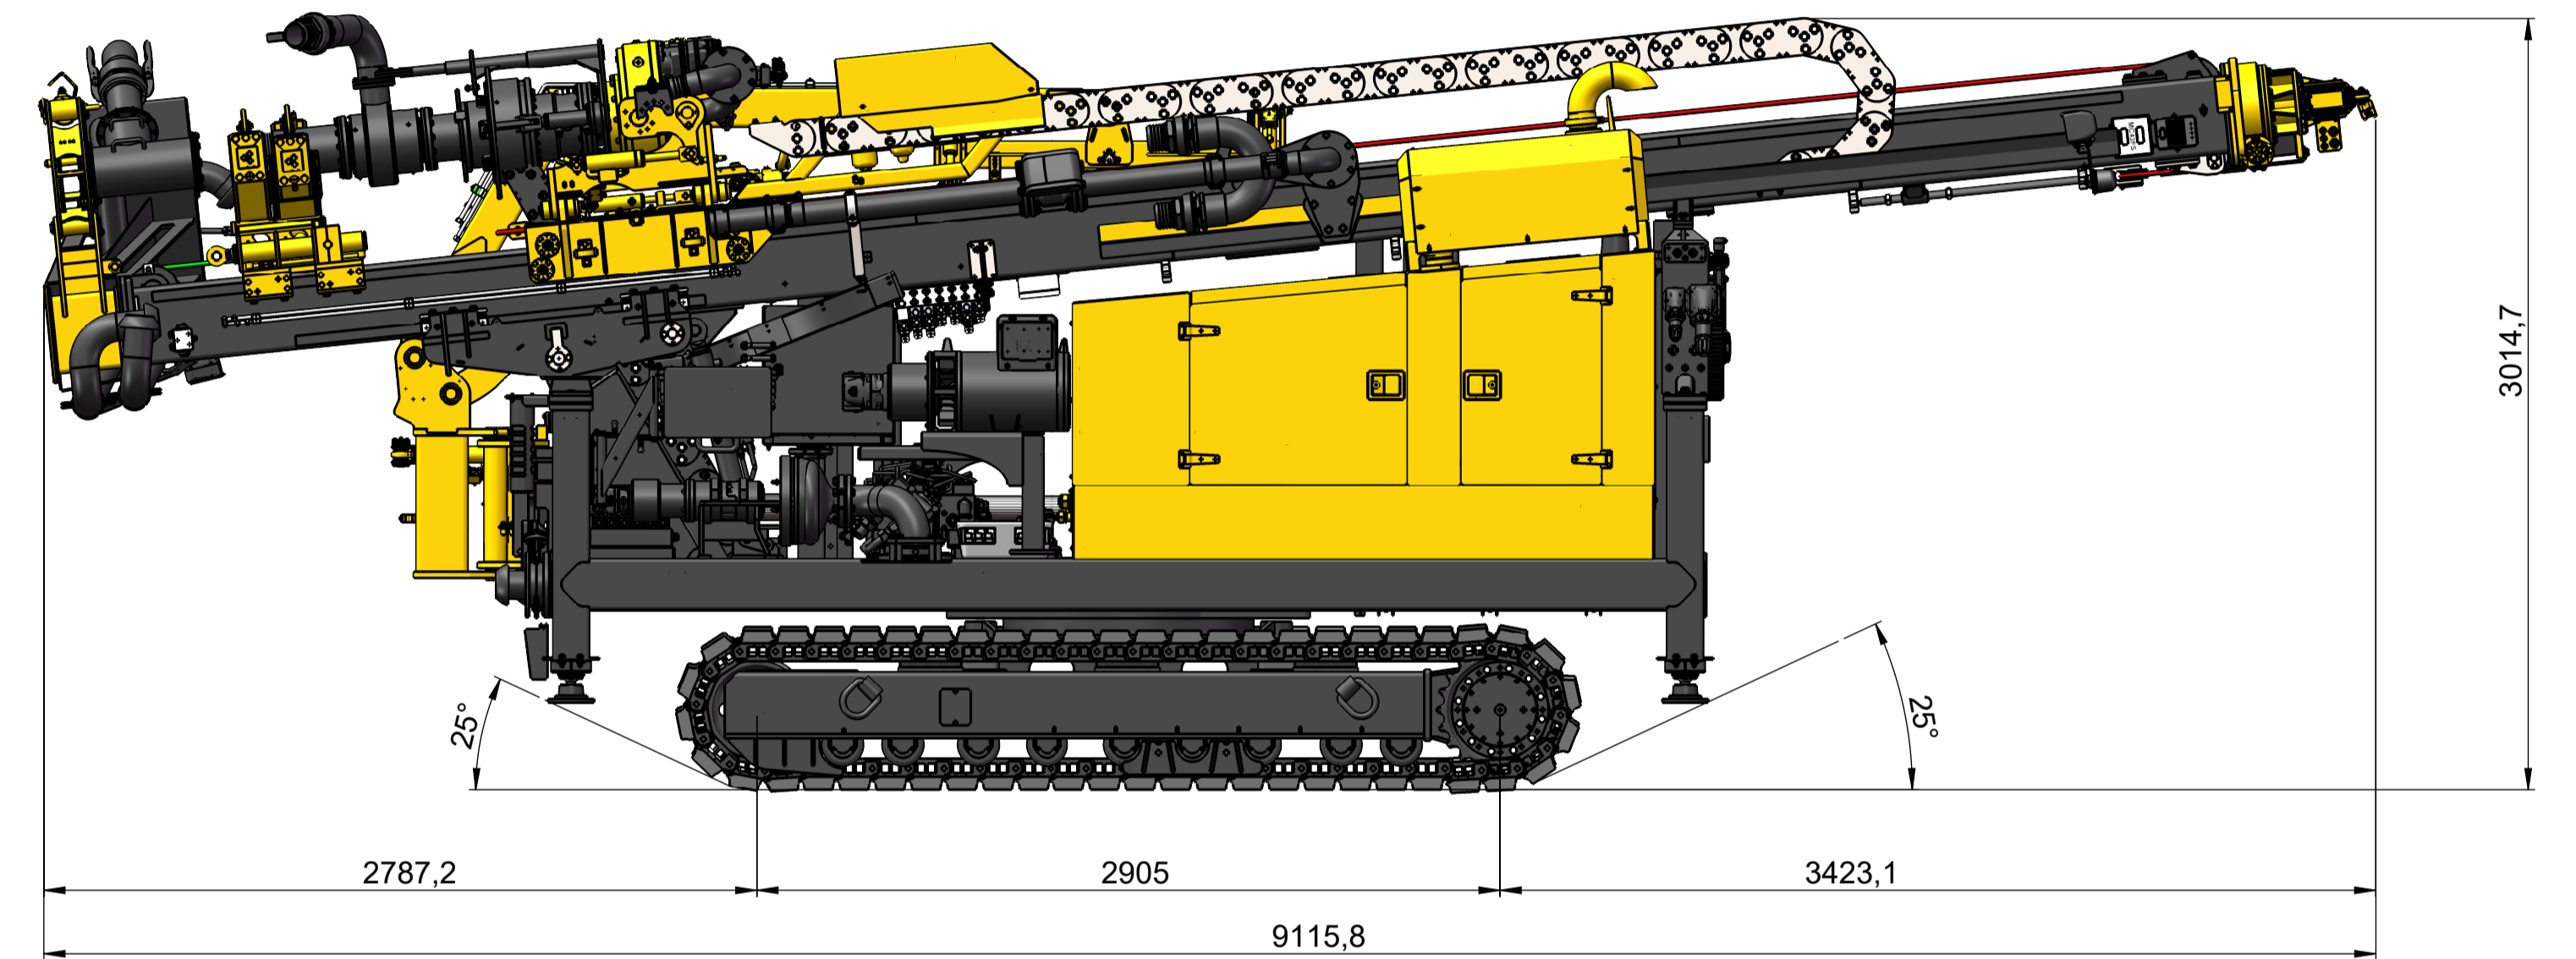

REVISIE TABEL				
Rev.	Gewijz door	Datum	Wijzigingnr	Omschrijving

Ruwheid volgens NEN 3634	Maattoeranties Volgens ISO-2768m	Vorm- en Plaattoeranties Volgens ISO-2768k	Materiaal: Material <not specified>
	Schaal: 1:25	Getekend: R. Ramdien	Gecontroleerd:
	Maateenheid: mm	Datum Get: 27-09-2022	Datum Controle:
CONRAD <small>ALL RIGHTS RESERVED</small>		CONRAD STANEN B.V. P.O. BOX 1064 NL 8300 BB EMMELOORD	Tekeningnr (Render)657013
		Omschrijving: Boxer 200 - Ledo - 221092	Artikelnr
Blad 1 van 1			A1