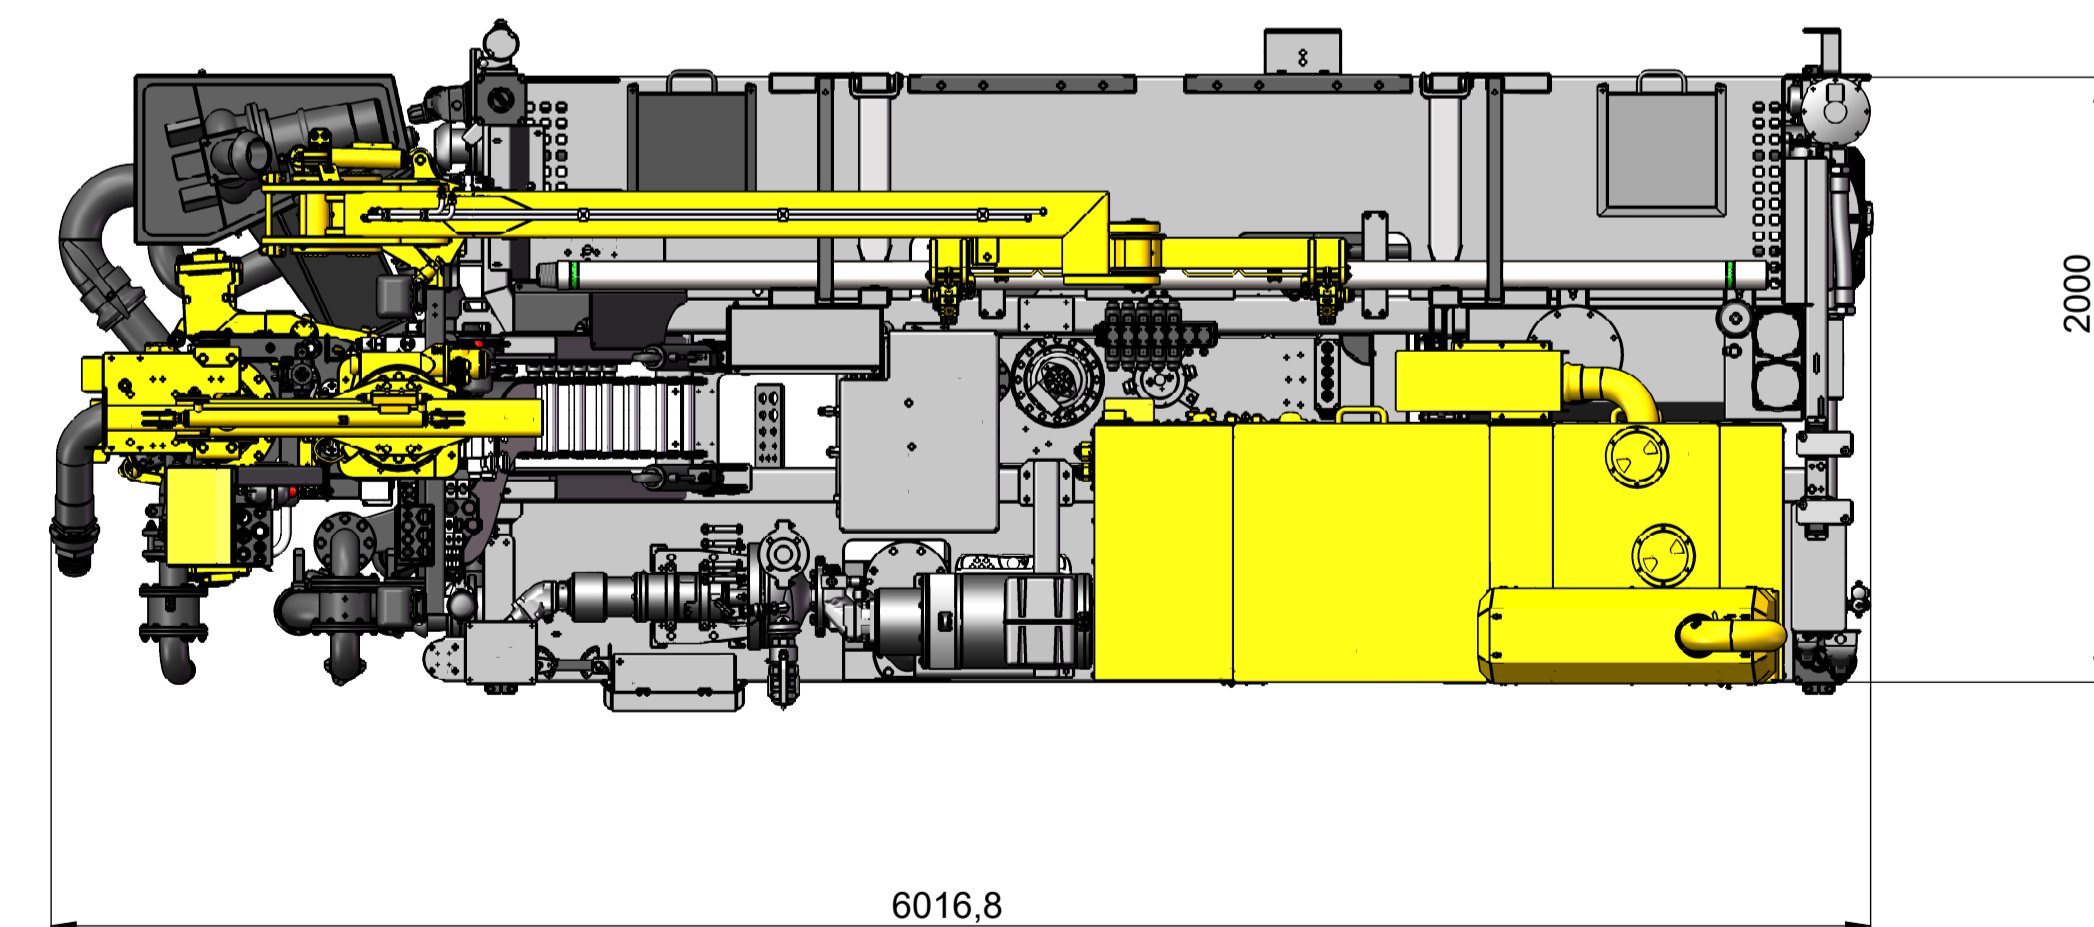

REVISIE TABEL				
Rev.	Gewijz door	Datum	Wijzigingnr	Omschrijving

Ruwheid volgens NEN 3634	Maattoeranties Volgens ISO-2768m	Vorm- en Plaattoeranties Volgens ISO-2768k	Materiaal: Material <not specified>
	Schaal: 1:25	Getekend: R. Ramdien	Gecontroleerd:
	Maateenheid: mm	Datum Get: 27-09-2022	Datum Controle:
CONRAD <small>ALL RIGHTS RESERVED</small>		CONRAD STANEN B.V. P.O. BOX 1064 NL 8300 BB EMMELOORD	Tekeningnr (Render)657013
		Omschrijving: Boxer 200 - Ledo - 221092	Artikelnr
Blad 1 van 1			A1